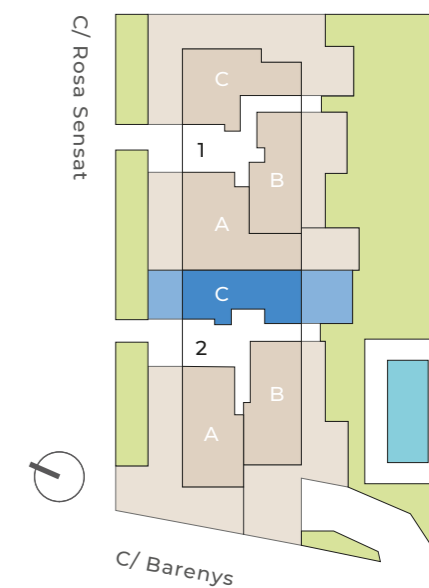

Nota. El presente documento, que se ha elaborado conforme al Proyecto de Básico, podrá experimentar variaciones por exigencias técnicas, legales, administrativas, problemas de falta de suministro de materiales o a iniciativa del Arquitecto Director del Proyecto, sin que ello implique menoscabo del nivel global de calidades ni incremento de precio. Las superficies expresadas son aproximadas, pudiendo experimentar modificaciones por razón de índole técnica en el desarrollo de la ejecución de las obras. Los giros de las puertas, ventanas y la distribución de aparatos sanitarios no son vinculantes. Todo el mobiliario, incluido el de cocina, es meramente decorativo por lo que carece de carácter contractual.