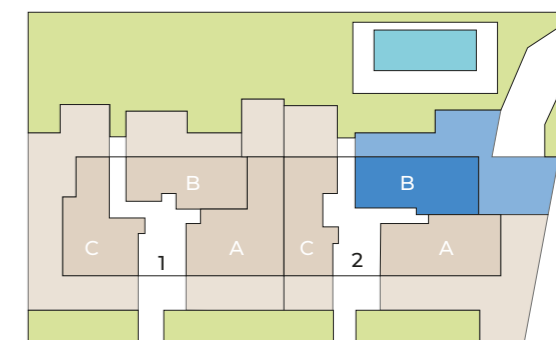

### Plantas Baja

|   |          |
|---|----------|
| Superficie útil interior                    | 82.24 M2 |
| Superficie terraza cubierta (Uso privativo) | 45.02 M2 |
| Jardín                                      | 29.24 M2 |
| Terraza oeste-sur (Uso privativo)           | 43.49 M2 |

**SUPERFICIE TOTAL 199.99 M2**

C/ Rosa Sensat